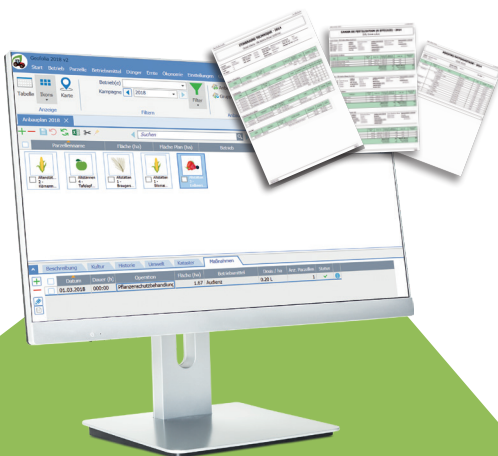

Vereinfachen Sie Ihre Aufzeichnungen mit Geofolia

TÄGLICHE EFFIZIENZ

Einfache und schnelle Parzellen-Bewirtschaftung

- ▶ Daten überall und jederzeit einsehen
- ▶ Rückverfolgbarkeit absichern:
Feld-/Wiesenkalendar
- ▶ Anzeige Ihrer Parzellen mit Hilfe
3D-Kartographie
- ▶ Anbau- und Fruchtfolgepläne ausdrucken

100% MOBILE

Einmalige Dateneingabe
mit Ihrem Handy

Massnahmen direkt auf
dem Feld aufzeichnen

Mit einem Klick wird Alles auf den
Computer übertragen

SERVICE INBEGRIFFEN :

- ▶ Feld-Team: mehrere
Ansprechpartner in der Schweiz
- ▶ Persönliche Fernwartung
- ▶ Jährliche Software-Updates
- ▶ Telefonische Unterstützung

Beispiellose Benutzerfreundlichkeit

Anzeige des Anbauplanes in 3D

Ausgabe des Feldkalenders, des Anbauplanes

MOBILITÄT

- ▶ Schnelles Erfassen jeder Massnahme
- ▶ Vereinfachung der Dateneingabe durch die Geo-Lokalisierung
- ▶ Mit einfacher Abfrage der Geschichte jeder Parzelle

INTUITIVES UND ÜBERZEUGENDES WERKZEUG

- ▶ Benutzerfreundliche Oberfläche und einfache Nutzung: Kartographie, Kalender, Symbole
- ▶ Einfache Werkzeuge, um Ihre Parzellen zu schneiden, Flächen berechnen, Entfernungen messen und Eckpunkte zu setzen
- ▶ Fruchtfolge weiter planen und dokumentieren (Farbcode nach Kultur)