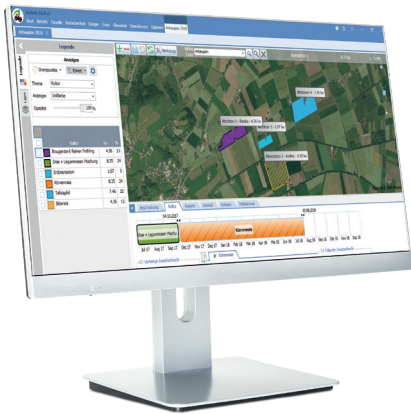

Vereinfachen Sie Ihre Aufzeichnungen mit Geofolia

TÄGLICHE EFFIZIENZ

Einfache und schnelle Parzellen-Bewirtschaftung

- ▶ Daten überall und jederzeit einsehen
- ▶ Rückverfolgbarkeit absichern:
Feld-/Wiesenkalendar
- ▶ Anzeige Ihrer Parzellen mit Hilfe
3D-Kartographie
- ▶ Anbau- und Fruchtfolgepläne ausdrucken

100% MOBILE

Einmalige Dateneingabe
mit Ihrem Handy

Massnahmen direkt auf
dem Feld aufzeichnen

Mit einem Klick wird Alles auf den
Computer übertragen

SERVICE INBEGRIFFEN :

- ▶ Feld-Team: mehrere
Ansprechpartner in der Schweiz
- ▶ Persönliche Fernwartung
- ▶ Jährliche Software-Updates
- ▶ Telefonische Unterstützung

Beispiellose Benutzerfreundlichkeit

Anzeige des Anbauplanes in 3D

Ausgabe des Feldkalenders, des Anbauplanes

MOBILITÄT

- ▶ Schnelles Erfassen jeder Massnahme
- ▶ Vereinfachung der Dateneingabe durch die Geo-Lokalisierung
- ▶ Mit einfacher Abfrage der Geschichte jeder Parzelle

INTUITIVES UND ÜBERZEUGENDES WERKZEUG

- ▶ Benutzerfreundliche Oberfläche und einfache Nutzung: Kartographie, Kalender, Symbole
- ▶ Einfache Werkzeuge, um Ihre Parzellen zu schneiden, Flächen berechnen, Entfernungen messen und Eckpunkte zu setzen
- ▶ Fruchtfolge weiter planen und dokumentieren (Farbcode nach Kultur)